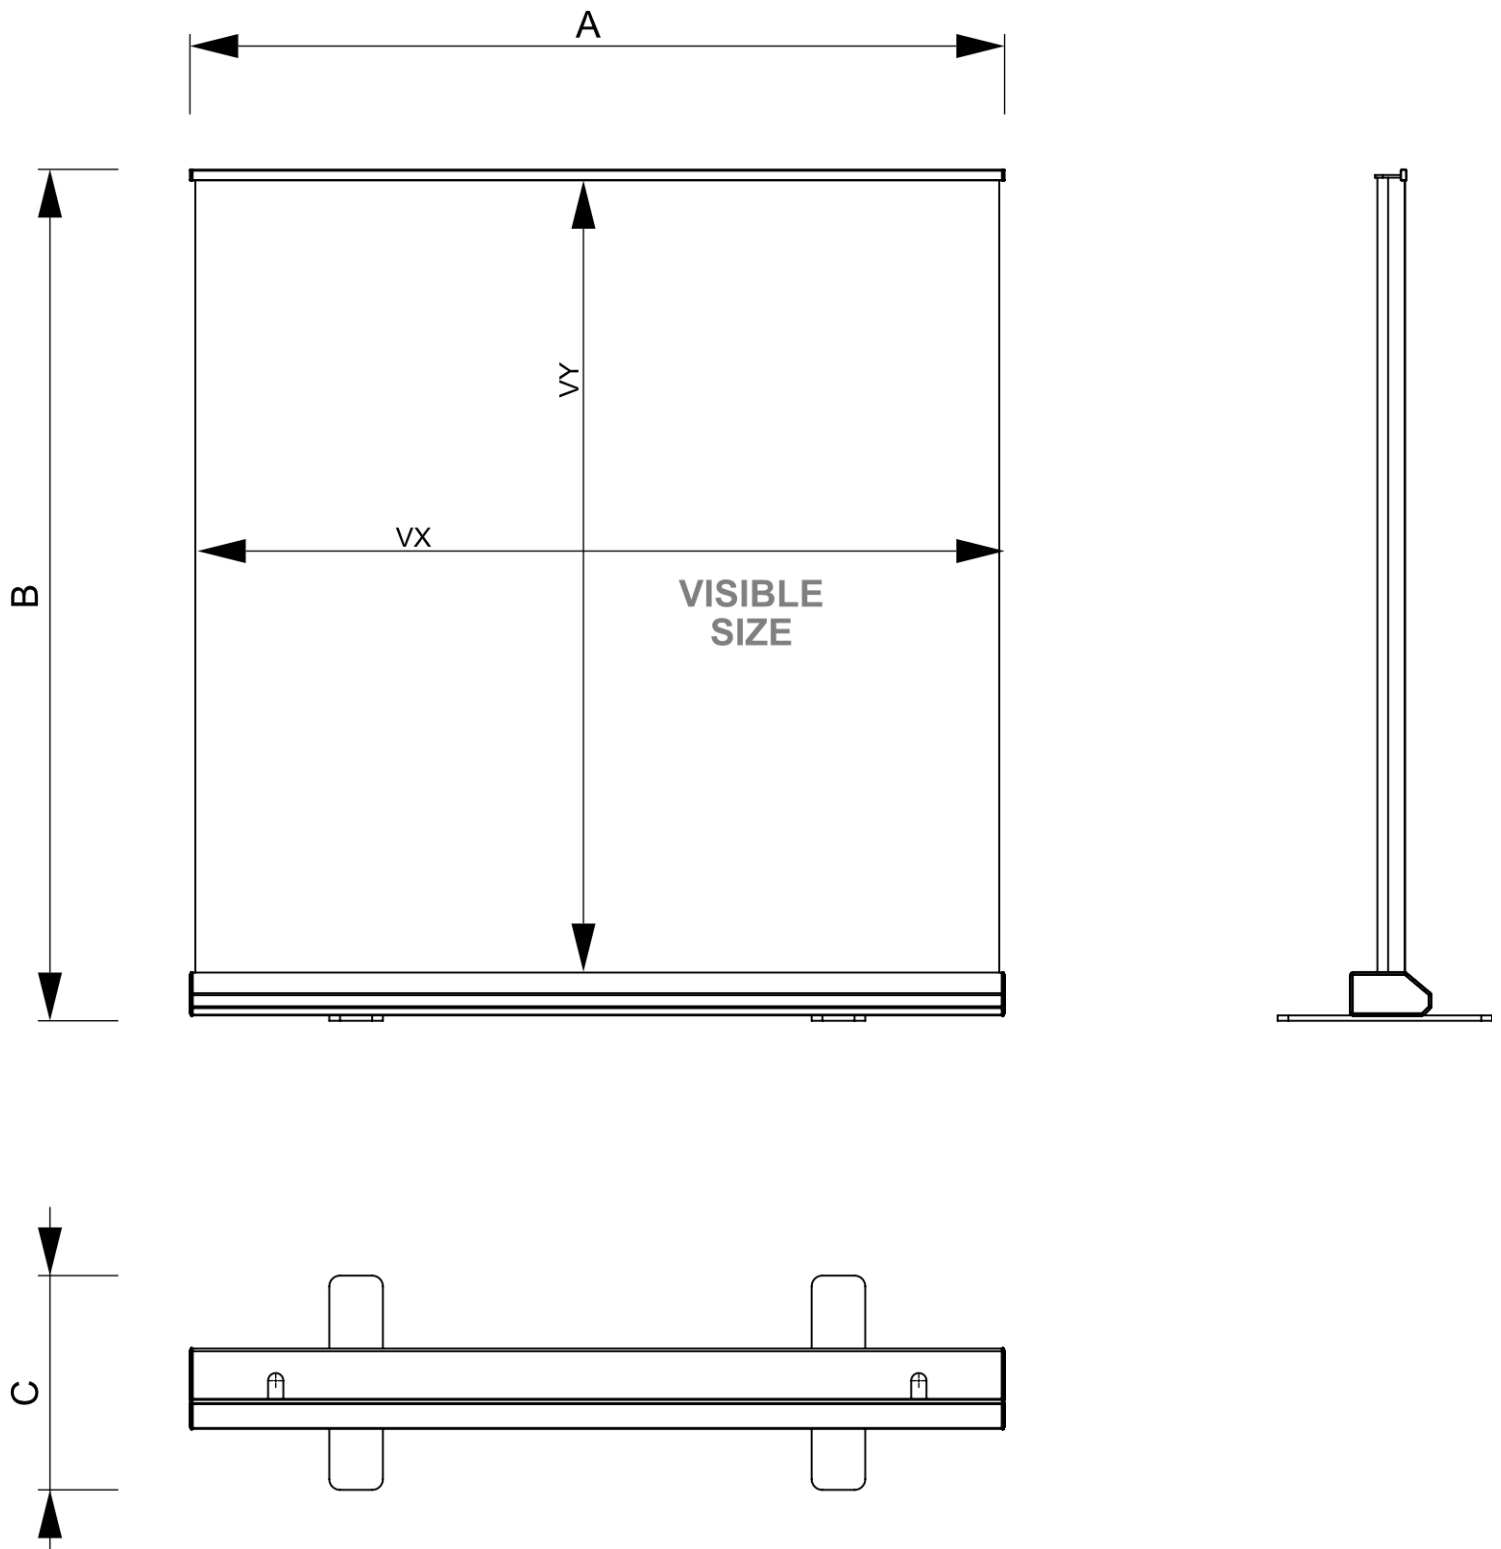

## Roll-Banner Extreme 150 x 170-270 cm

RBEX150

- Roll-Banner Extreme 150 x 170-270 cm 2 Nogi
- Teleskopowy wspornik umożliwiający regulację wysokości od 170-270 cm
- Boczne zaślepki ze stali w kolorze srebrnym

## Roll-Banner Extreme 150 x 170-270 cm

RBEX150

### PODSTAWOWE INFORMACJE

SKU	Sizes (mm) (A x B x C)	Format (mm)	Widoczny rozmiar (mm) (VXxVY)	Rozstaw otworów (mm) (XxY)
RBEX150	1529 x 2832 x 400	1500 x 2700 mm	1500 x 2700 mm	-

Orientacja	Weight (kg)
Pionowy	9,30