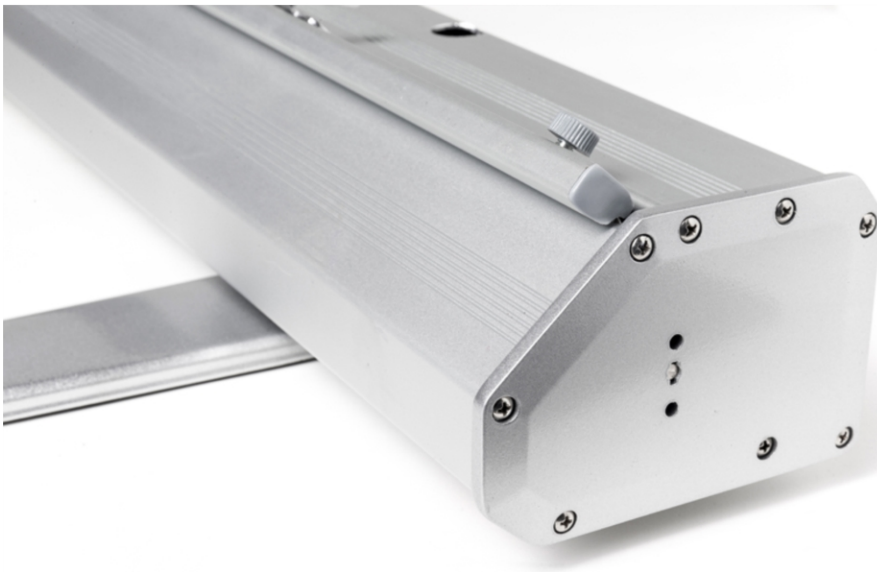

## Roll-Banner Extreme 150 x 170-270 cm

RBEX150

- Roll-Banner Extreme 150 x 170-270 cm 2 Nogi
- Teleskopowy wspornik umożliwiający regulację wysokości od 170-270 cm
- Boczne zaślepki ze stali w kolorze srebrnym

## Roll-Banner Extreme 150 x 170-270 cm

RBEX150